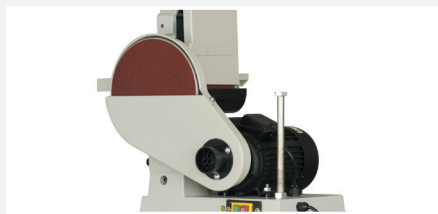

# LIJADORA DE BANDA Y DISCO BDS 6x9 **Craft series**

Lijadora con bancada equipada con banda de 150 mm y disco de 225 mm. Permite el lijado de piezas en vertical y horizontal.

● Permite trabajar con la banda en posición vertical. BDS 6 x 9

● Posibilidad de lijado de piezas al aire en el disco. BDS 6 x 9

● Fácil sustitución y tensado de la banda de la lija. BDS 6 x 9

## Características

MOTOR: Nuevo motor 1 Hp / 240 V / AC

BANDA: 1.220 x 150 mm

DIÁMETRO DISCO: 225 mm

VELOCIDAD ROTACIÓN BANDA: 330 metros / minuto

VELOCIDAD ROTACIÓN DISCO: 1.400 r.p.m

## Características

MOTOR: 1 Hp / 240 V / AC

BANDA: 150 x 1.220 mm

DIÁMETRO DISCO: 250 mm

VELOCIDAD ROTACIÓN BANDA: 517 metros / minuto

MESA DE APOYO DISCO: 365 x 200 mm

**AC**

corriente alterna  
motor inducción